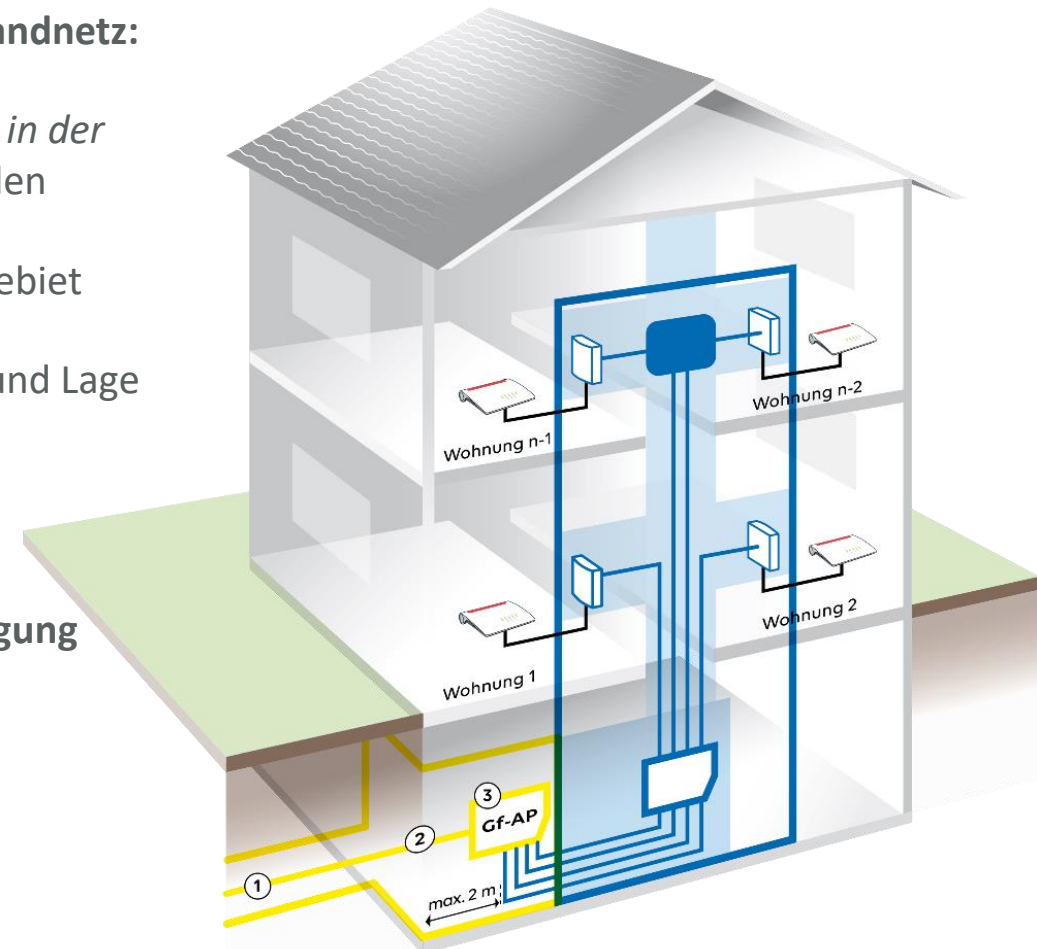

2

Lückenschluss durch EWE

Der Lückenschluss

Landkreis Wesermarsch

Adressen auf Zuführungen schließen weitere Lücken:

- ✓ Adressen **zwischen Technikstandorten** und **Ausbaugebieten**
- ✓ Potenziale auf den **Zuführungen zu Neubaugebieten**
- ✓ Nutzung von **Reserven** und zusätzlichen **Kapazitäten** auf **vorhandene Trassen**
- ✓ Nicht alle **Adressen an gebauten Trassen** waren Teil eines Förderverfahrens (nicht förderfähig)
- ✓ In der Regel ist **kein Tiefbau** für neue **Trassen** erforderlich
- ✓ Lediglich **Hausanschlüsse** und zum Teil neue **LWL-Verteiler** werden gebaut

3

Glasfaserhausanschluss und Produkte

Der Hausanschluss

EWE Glasfaseranschluss

Die Anbindung der eigenen Immobilie ans Breitbandnetz:

- ✓ Der **Glasfaserhausanschluss** muss individuell - *in der Regel zeitgleich zum Produkt* - beauftragt werden
- ✓ Keine „automatische“ Herstellung im Ausbaubereich
- ✓ **Individuelle Umsetzung** nach Gebäudegröße und Lage
- ✓ In **Mehrparteienhäusern** ist eine zusätzliche Verkabelung im Gebäude erforderlich (NE4)
- ✓ Standard **Hausanschluss mit Produktbeauftragung** ab 799,99 €