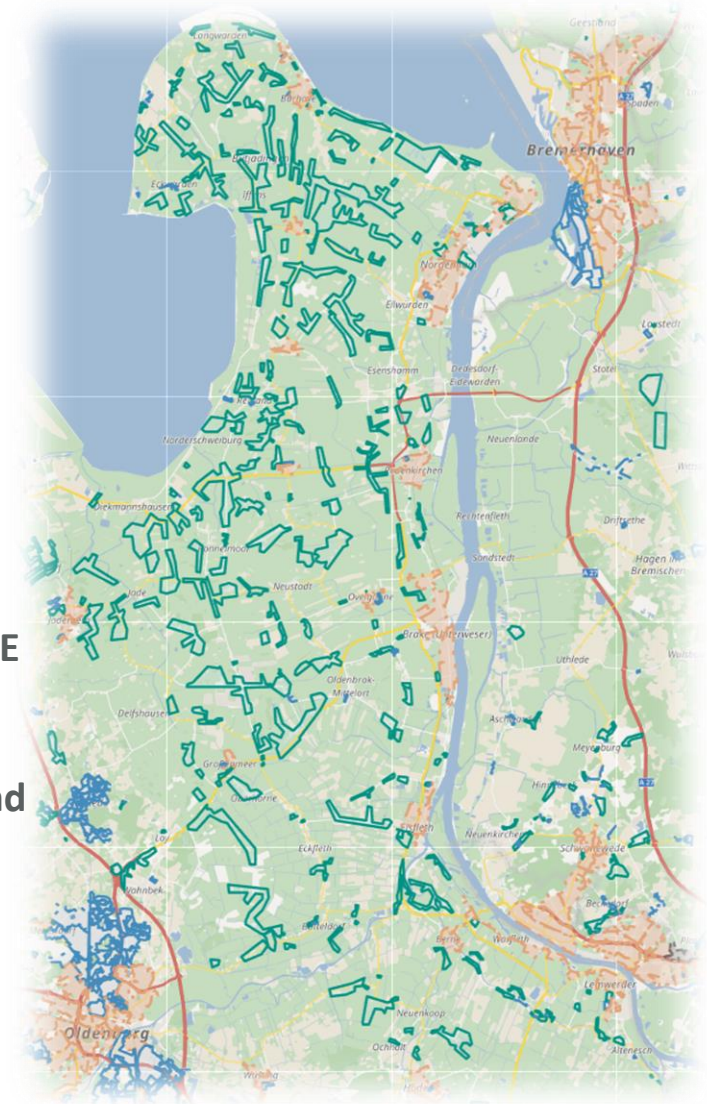

02.06.2026

1 Aktuelle Ausgangssituation

Der Glasfaserausbau

Landkreis Wesermarsch

Glasfaser ist bereits für viele Haushalte und Unternehmen im Landkreis verfügbar:

- ✓ **Geförderter** Breitbandausbau
- ✓ **Eigenwirtschaftlicher** Breitbandausbau
- ✓ Erschließung von **Neubaugebieten**
- ✓ Bereits rund **4.500 Adressen** über das Glasfasernetz von **EWE** erreichbar
- ✓ EWE Glasfaserprodukte für **mehrere zehntausend Privat- und Gewerbetunden** über das Netz von **Glasfaser Nordwest** verfügbar
- ✓ Gezielt **geförderter Breitbandausbau** ist neben den eigenwirtschaftlichen Initiativen **weiter erforderlich**

2

Lückenschluss durch EWE

Der Lückenschluss

Landkreis Wesermarsch

Adressen auf Zuführungen schließen weitere Lücken:

- ✓ Adressen **zwischen Technikstandorten** und **Ausbaugebieten**
- ✓ Potenziale auf den **Zuführungen zu Neubaugebieten**
- ✓ Nutzung von **Reserven** und zusätzlichen **Kapazitäten** auf **vorhandene Trassen**
- ✓ Nicht alle **Adressen an gebauten Trassen** waren Teil eines Förderverfahrens (nicht förderfähig)
- ✓ In der Regel ist **kein Tiefbau** für neue **Trassen** erforderlich
- ✓ Lediglich **Hausanschlüsse** und zum Teil neue **LWL-Verteiler** werden gebaut

Der Ausbaustart

Erster Spatenstich in Jaderberg

EWE

Über 600 Adressen ab der zweiten Jahreshälfte:

- ✓ Rund 635 Adressen **in allen Gemeinden** des Landkreises
- ✓ Verteilt auf **90 Projektgebiete** und **31 neue Glasfaser-Kabelverzweiger (LWL-KVz)**
- ✓ Erweiterung und Integration in Bestandsgebiete
- ✓ Verfügbarkeit und **Beauftragung ab Sommer 2026**
- ✓ In den **Shops**, bei **Partnern** auf **ewe.de**
- ✓ Keine klassische Vorvermarktung vergleichbar den Förderverfahren